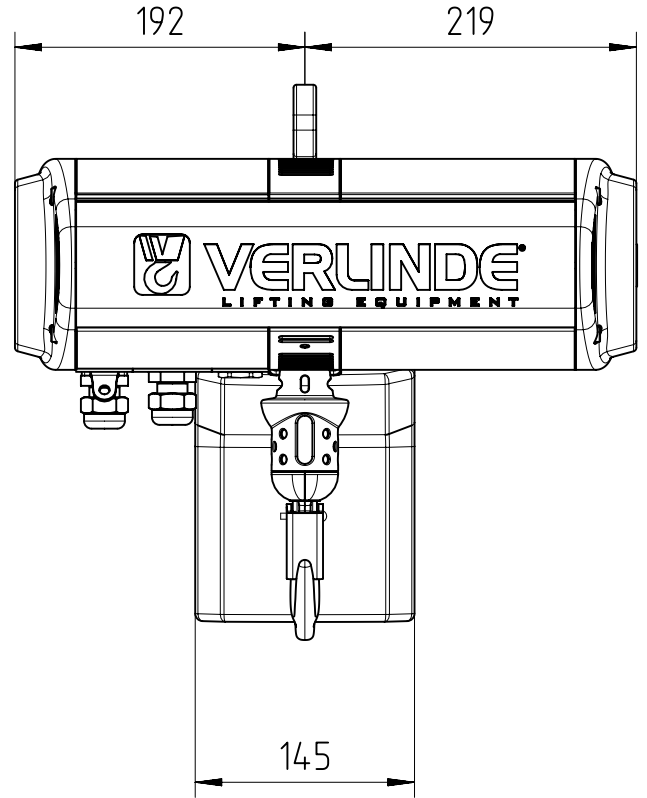

Fixe suspendu par oeillet (version perpendiculaire)
Eye suspended (perpendicular version)
Stationär Ösenaufhängung (Quer zur Kettzugachse)

Product distributed in the United Kingdom by:

Unit 2, Wrynose Road, Old Hall Estate, Bromborough, Wirral, CH62 3QD.

t: +44 (0) 151 334 7682 f: +44 (0) 151 334 9373 e: info@hoistuk.com

www.hoistuk.com

Remember: **SAFETY ABOVE ALL**

	Sans chaîne Without chain Ohne Kette	Avec 3m de chaîne With 3m of chain Mit 3m Kette
Poids Weight Gewicht	19.2 kg	20.3 kg