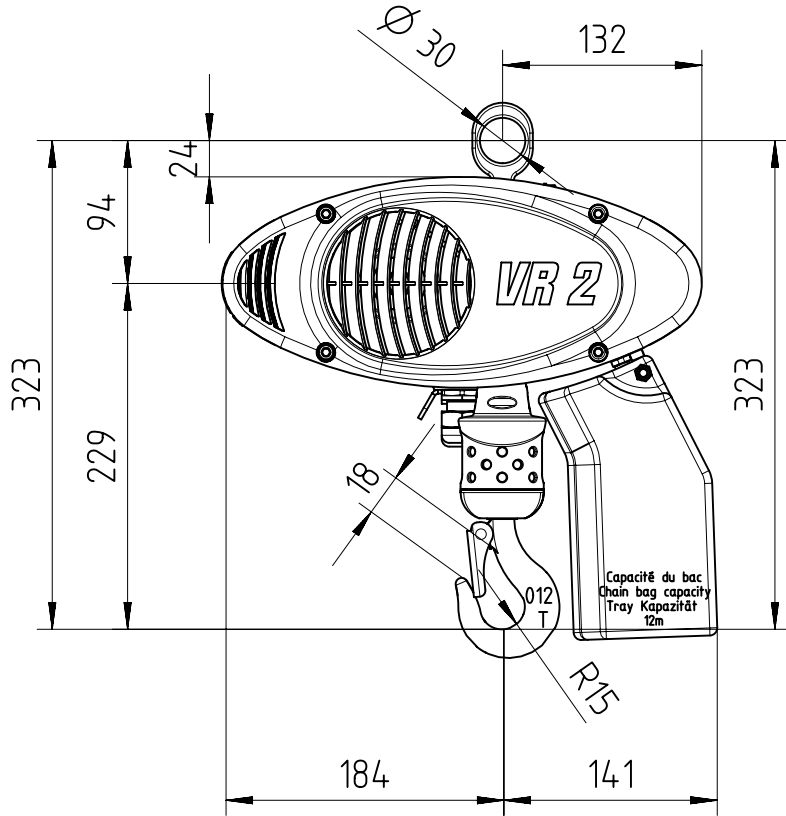

Fixe suspendu par oeillet (version perpendiculaire)
Eye suspended (perpendicular version)
Stationär Ösenaufhängung (Quer zur Kettzugachse)

Product distributed in the United Kingdom by:

Unit 2, Wrynose Road, Old Hall Estate, Bromborough, Wirral, CH62 3QD.

t: +44 (0) 151 334 7682 f: +44 (0) 151 334 9373 e: info@hoistuk.com

www.hoistuk.com

Remember: **SAFETY ABOVE ALL**

	Sans chaîne Without chain Ohne Kette	Avec 3m de chaîne With 3m of chain Mit 3m Kette
Poids Weight Gewicht	19.2 kg	20.3 kg